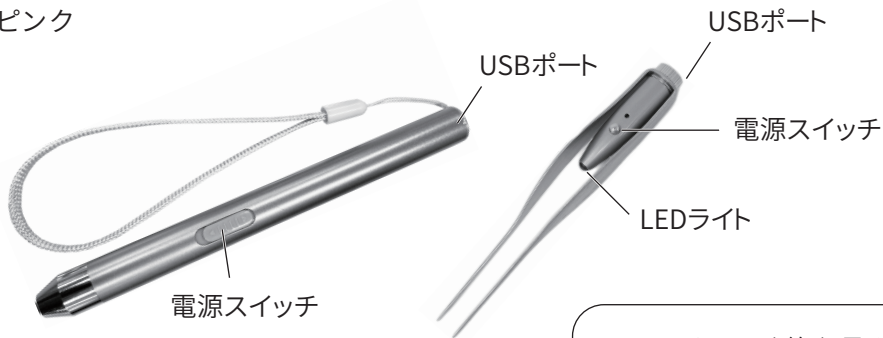

## LED耳かき USB充電式 取扱説明書

OM-EPRC  
ピンク

耳かき：（約）長さ 14.5 cm  
ピンセット：（約）長さ 12.0 cm

はじめに

本製品はUSB充電式です。付属のUSBケーブルを繋いで充電してからお使い下さい。  
約30分で充電が完了します。満充電からの連続使用可能時間は【約1時間】です。

## 耳かき

- ① 耳かき本体に先端パーツを合わせ、回してはめて下さい。
- ② 電源スイッチを下にスライドさせ、LEDライトをつけてご使用下さい。

### ● 先端パーツ

ロング : 適度な硬さで大人向け

ショート : 柔軟性があり、お子様向け

## ピンセット

電源スイッチについている保護カバーを外してLEDライトをつけてご使用下さい。

※こちらの製品は精密な作業を目的とされており、かみ合わせがぴったりと合わない可能性があります。その場合は、お客様にて先端の両サイドから圧をかけるなど微調整をお願いします。