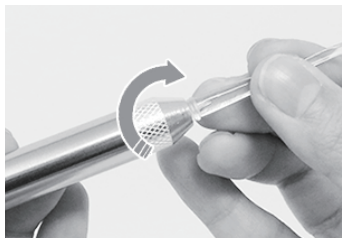

## LED耳かき USB充電式 取扱説明書

OM-EPRC  
ピンク

耳かき：（約）長さ 14.5 cm  
ピンセット：（約）長さ 12.0 cm

はじめに

本製品はUSB充電式です。付属のUSBケーブルを繋いで充電してからお使い下さい。  
約30分で充電が完了します。満充電からの連続使用可能時間は【約1時間】です。

## 耳かき

- ① 耳かき本体に先端パーツを合わせ、回してはめて下さい。
- ② 電源スイッチを下にスライドさせ、LEDライトをつけてご使用下さい。

### ● 先端パーツ

ロング : 適度な硬さで大人向け

ショート : 柔軟性があり、お子様向け

## ピンセット

電源スイッチについている保護カバーを外してLEDライトをつけてご使用下さい。

※こちらの製品は精密な作業を目的とされており、かみ合わせがぴったりと合わない可能性があります。その場合は、お客様にて先端の両サイドから圧をかけるなど微調整をお願いします。